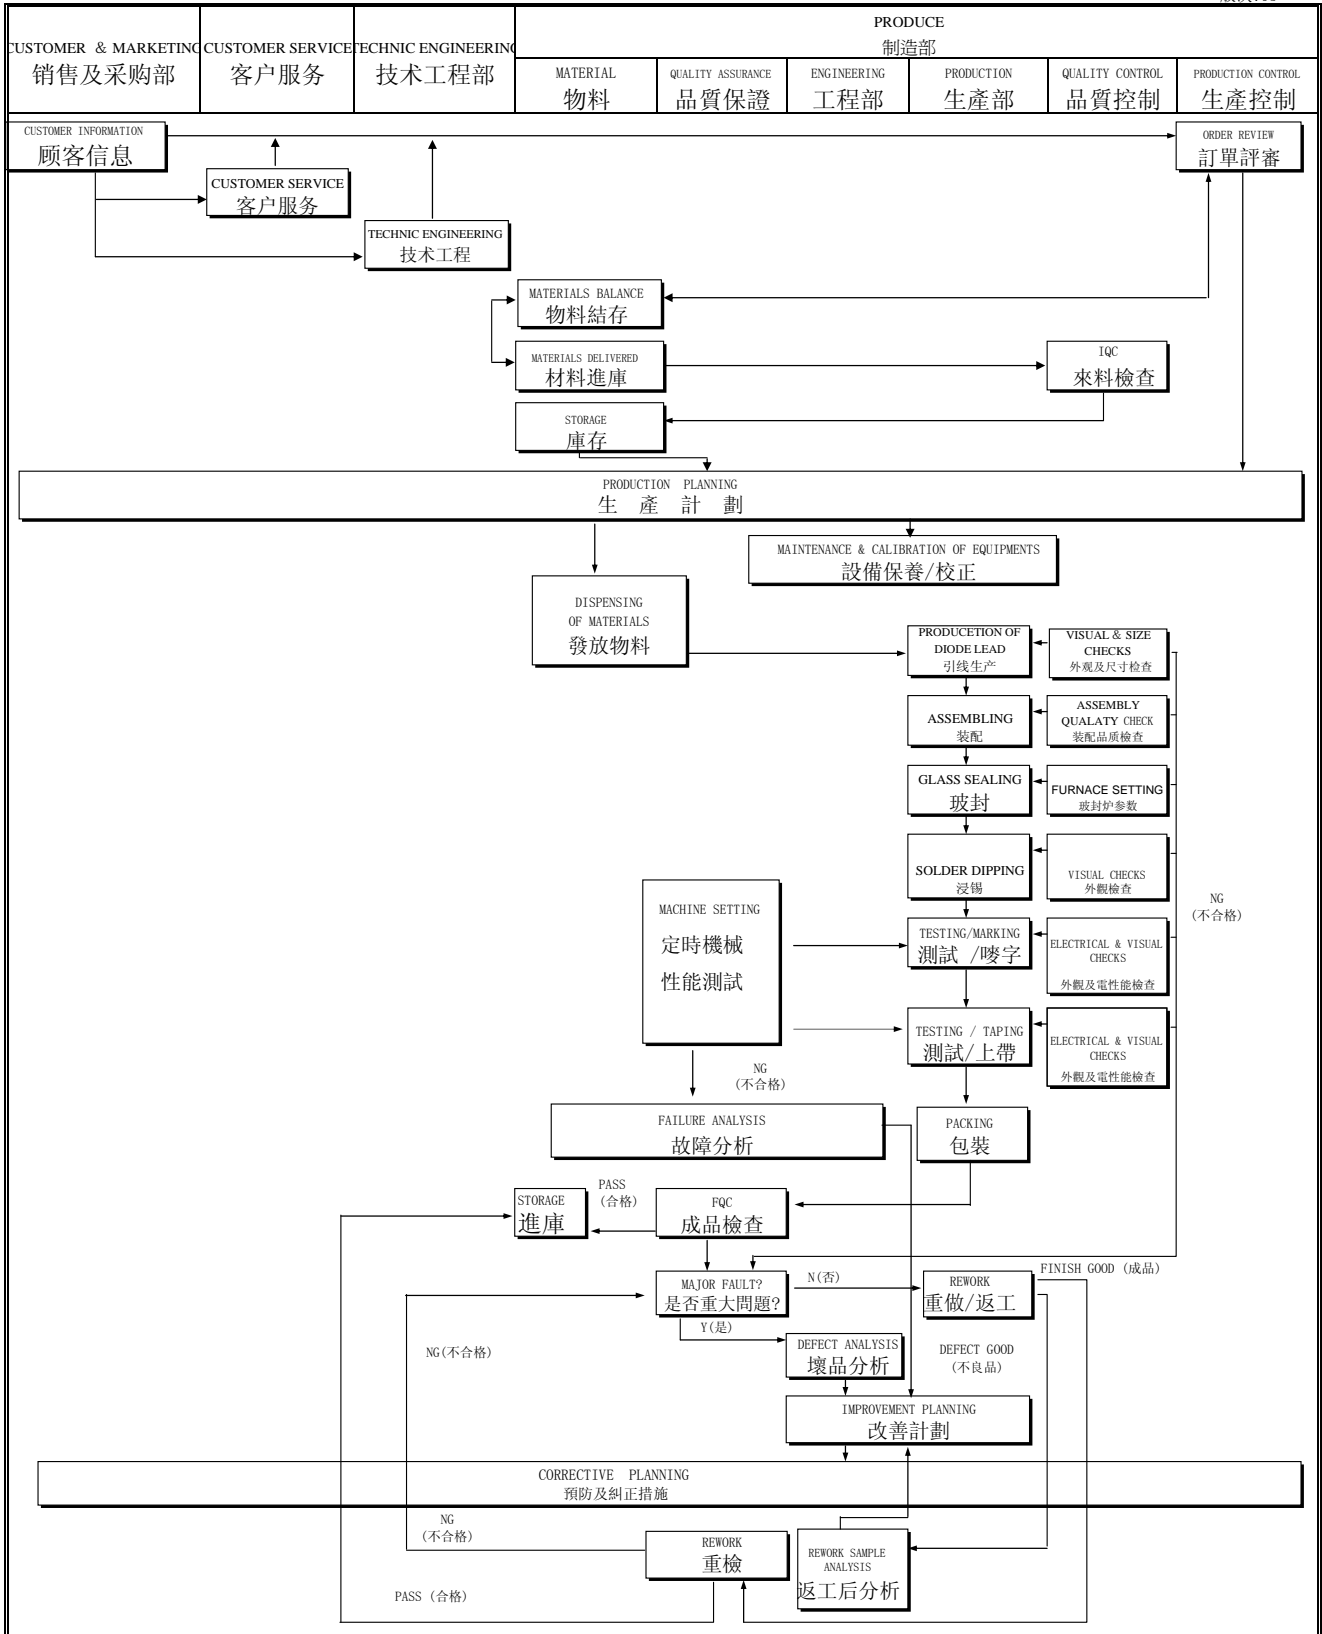

PRODUCTION SYSTEM 《SMD GLASS DIODE》

二極管運作系統圖

版次:05

PRODUCTION SYSTEM 《SOD DIODE》

二極管運作系統圖

版次:02